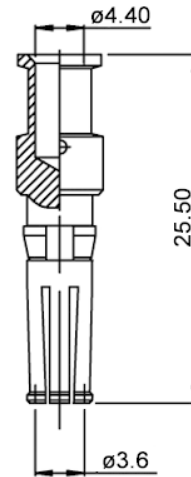

**Contatto tornito femmina  $\varnothing 3.6\text{mm}$**

Codice Adimpex: **PB025004-R**

82913608A CONTATTO FM. 3.6

Serie:82913608A

p/n:82913608A

Codice Adimpex	corrente	AWG	$\varnothing$ isolante	spellatura	finitura	packaging
PB025004	42 A	8	-	6.5 ÷ 7.5	dorato	bulk