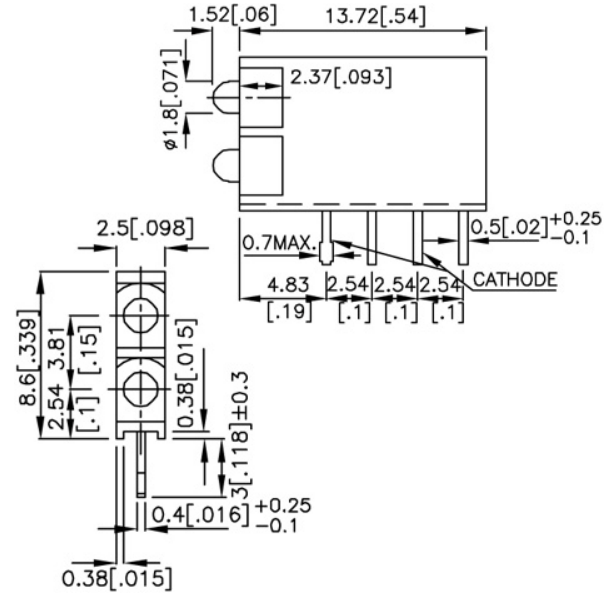

PORTALED ASSEMBLATI

Portaled doppio

ø1.8 mm

Codice Adimpex: **OU030226-R**

BARRA LED L-4060VH/1GD+1YD V/G

Serie:L-4060VH/2

p/n:L-4060VH/1G1YD/GREup

Codice Adimpex	Colore	λD (nm)	Tipo di lente	Intensità luminosa (mcd)			Angolo di visione 201/2
				min.	typ.	@mA	
OU030205 L-4060VH/2ID	Rosso	617	diffused	4	8	10	70°
	Rosso	617		4	8	10	
OU030210 L-4060VH/2GD	Verde	568	diffused	6	12	10	70°
	Verde	568		6	12	10	
OU030215 L-4060VH/2YD	Giallo	588	diffused	4	8	10	70°
	Giallo	588		4	8	10	
OU030225 L-4060VH/1ID+1GD	Rosso	617	diffused	4	8	10	70°
	Verde	568		6	12	10	
OU030226 L-4060VH/1GD+1YD	Verde	568	diffused	6	12	10	70°
	Giallo	588		4	8	10	