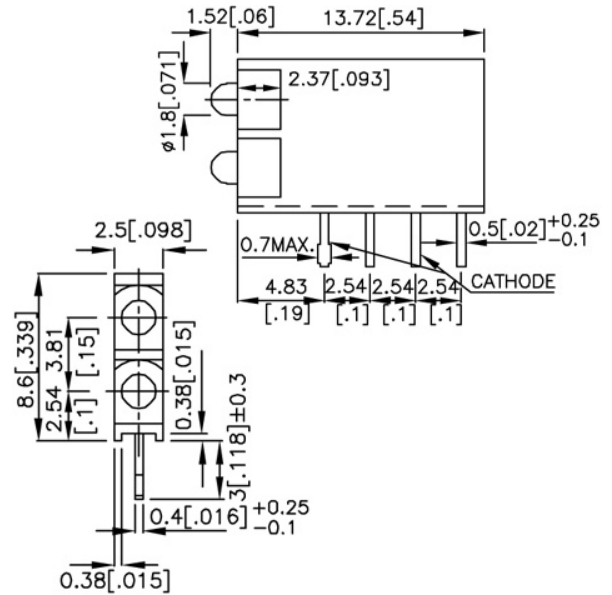

**PORTALED ASSEMBLATI**

**Portaled doppio**

ø1.8 mm

Codice Adimpex: **OU030225-R**

BARRA LED L-4060VH/1ID+1GD Red/green

Serie:L-4060VH/2

p/n:L-4060VH/1I1GD/REDup

Codice Adimpex	Colore	λD (nm)	Tipo di lente	Intensità luminosa (mcd)			Angolo di visione 2θ1/2
				min.	typ.	@mA	
<b>OU030205</b> L-4060VH/2ID	Rosso	617	diffused	4	8	10	70°
	Rosso	617		4	8	10	
<b>OU030210</b> L-4060VH/2GD	Verde	568	diffused	6	12	10	70°
	Verde	568		6	12	10	
<b>OU030215</b> L-4060VH/2YD	Giallo	588	diffused	4	8	10	70°
	Giallo	588		4	8	10	
<b>OU030225</b> L-4060VH/1ID+1GD	Rosso	617	diffused	4	8	10	70°
	Verde	568		6	12	10	
<b>OU030226</b> L-4060VH/1GD+1YD	Verde	568	diffused	6	12	10	70°
	Giallo	588		4	8	10	