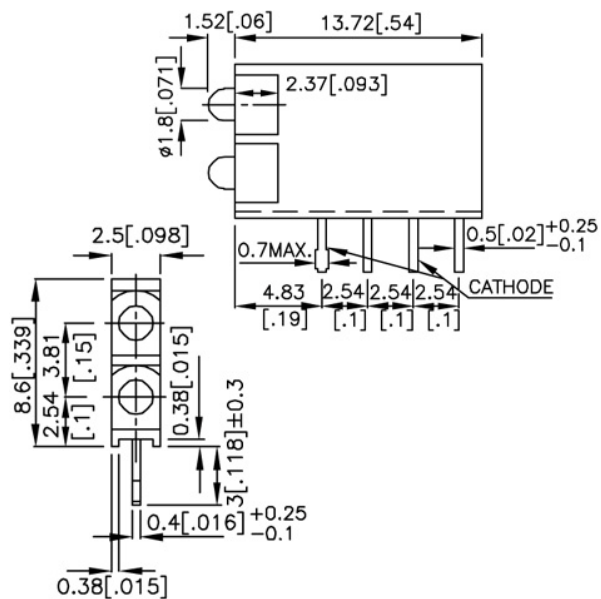

PORTALED ASSEMBLATI

Portaled doppio

ø1.8 mm

Codice Adimpex: **OU030215-R**

BARRA LED L-4060VH/2YD GIA

Serie:L-4060VH/2

p/n:L-4060VH/2YD

Codice Adimpex	Colore	λ_D (nm)	Tipo di lente	Intensità luminosa (mcd)			Angolo di visione 201/2
				min.	typ.	@mA	
OU030205 L-4060VH/2ID	Rosso	617	diffused	4	8	10	70°
	Rosso	617		4	8	10	
OU030210 L-4060VH/2GD	Verde	568	diffused	6	12	10	70°
	Verde	568		6	12	10	
OU030215 L-4060VH/2YD	Giallo	588	diffused	4	8	10	70°
	Giallo	588		4	8	10	
OU030225 L-4060VH/1ID+1GD	Rosso	617	diffused	4	8	10	70°
	Verde	568		6	12	10	
OU030226 L-4060VH/1GD+1YD	Verde	568	diffused	6	12	10	70°
	Giallo	588		4	8	10	