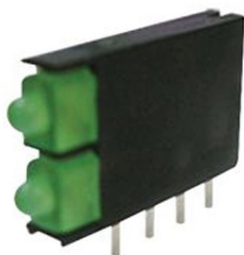

PORTALED ASSEMBLATI

Portaled doppio

ø1.8 mm

Codice Adimpex: **OU030210-R**

BARRA LED L-4060VH/2GD VER

Serie:L-4060VH/2

p/n:L-4060VH/2GD

| Codice Adimpex | Colore | λ_D (nm) | Tipo di lente | Intensità luminosa (mcd) | | | Angolo di visione 201/2 |
|-------------------------------------|--------|---------------------|------------------|--------------------------|------|-----|-------------------------------|
| | | | | min. | typ. | @mA | |
| OU030205 L-4060VH/2ID | Rosso | 617 | diffused | 4 | 8 | 10 | 70° |
| | Rosso | 617 | | 4 | 8 | 10 | |
| OU030210 L-4060VH/2GD | Verde | 568 | diffused | 6 | 12 | 10 | 70° |
| | Verde | 568 | | 6 | 12 | 10 | |
| OU030215 L-4060VH/2YD | Giallo | 588 | diffused | 4 | 8 | 10 | 70° |
| | Giallo | 588 | | 4 | 8 | 10 | |
| OU030225 L-4060VH/1ID+1GD | Rosso | 617 | diffused | 4 | 8 | 10 | 70° |
| | Verde | 568 | | 6 | 12 | 10 | |
| OU030226 L-4060VH/1GD+1YD | Verde | 568 | diffused | 6 | 12 | 10 | 70° |
| | Giallo | 588 | | 4 | 8 | 10 | |