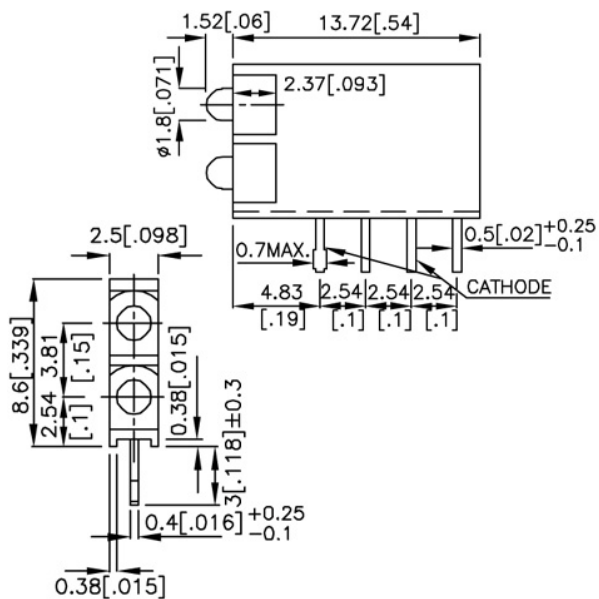

PORTALED ASSEMBLATI

Portaled doppio

ø1.8 mm

Codice Adimpex: **OU030210-R**

BARRA LED L-4060VH/2GD VER

Serie:L-4060VH/2

p/n:L-4060VH/2GD

| Codice Adimpex | Colore | λ_D (nm) | Tipo di lente | Intensità luminosa (mcd) | | | Angolo di visione 201/2 |
|-------------------------------------|--------|---------------------|------------------|--------------------------|------|-----|-------------------------------|
| | | | | min. | typ. | @mA | |
| OU030205 L-4060VH/2ID | Rosso | 617 | diffused | 4 | 8 | 10 | 70° |
| | Rosso | 617 | | 4 | 8 | 10 | |
| OU030210 L-4060VH/2GD | Verde | 568 | diffused | 6 | 12 | 10 | 70° |
| | Verde | 568 | | 6 | 12 | 10 | |
| OU030215 L-4060VH/2YD | Giallo | 588 | diffused | 4 | 8 | 10 | 70° |
| | Giallo | 588 | | 4 | 8 | 10 | |
| OU030225 L-4060VH/1ID+1GD | Rosso | 617 | diffused | 4 | 8 | 10 | 70° |
| | Verde | 568 | | 6 | 12 | 10 | |
| OU030226 L-4060VH/1GD+1YD | Verde | 568 | diffused | 6 | 12 | 10 | 70° |
| | Giallo | 588 | | 4 | 8 | 10 | |