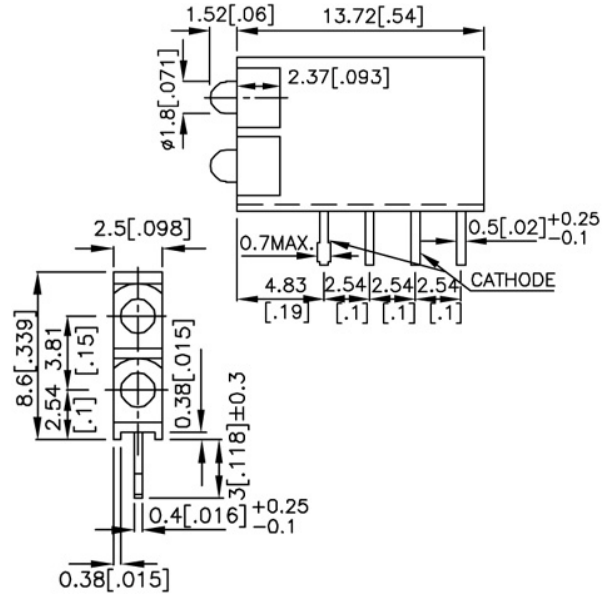

PORTALED ASSEMBLATI

Portaled doppio

ø1.8 mm

Codice Adimpex: **OU030205-R**

BARRA LED L-4060VH/2ID ROS

Serie:L-4060VH/2

p/n:L-4060VH/2ID

Codice Adimpex	Colore	λD (nm)	Tipo di lente	Intensità luminosa (mcd)			Angolo di visione 201/2
				min.	typ.	@mA	
OU030205 L-4060VH/2ID	Rosso	617	diffused	4	8	10	70°
	Rosso	617		4	8	10	
OU030210 L-4060VH/2GD	Verde	568	diffused	6	12	10	70°
	Verde	568		6	12	10	
OU030215 L-4060VH/2YD	Giallo	588	diffused	4	8	10	70°
	Giallo	588		4	8	10	
OU030225 L-4060VH/1ID+1GD	Rosso	617	diffused	4	8	10	70°
	Verde	568		6	12	10	
OU030226 L-4060VH/1GD+1YD	Verde	568	diffused	6	12	10	70°
	Giallo	588		4	8	10	