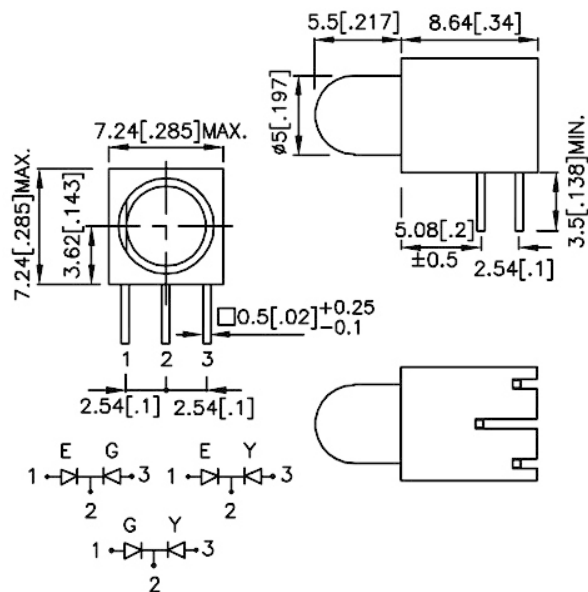

**PORTALED ASSEMBLATI**

**Portaled bi-color T-1 3/4**

ø5 mm

Codice Adimpex: **OU025505-R**

BARRA LED L-59BL/1EGW ARA/VER

Serie:L-59BL/1

p/n:L-59BL/1EGW

Codice Adimpex	Colore	λD (nm)	Tipo di lente	Intensità luminosa (mcd)			Angolo di visione 201/2
				min.	typ.	@mA	
OU025505 L-59BL/1EGW	Rosso	617	diffused	20	40	20	60°
	Verde	568		20	60	20	
OU025511 L-59BL/1EYW	Rosso	617	diffused	20	40	20	60°
	Giallo	588		20	40	20	
OU025519 L-59BL/1GYW	Verde	568	diffused	50	100	20	60°
	Giallo	588		20	40	20	