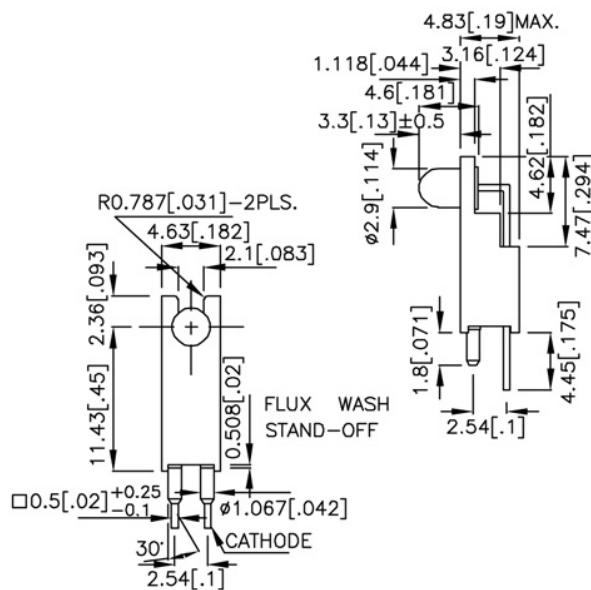

**PORTALED ASSEMBLATI**

**Portaled singolo T-1**

**ø2.9 mm**

Codice Adimpex: **OU024005-R**

BARRA LED L-7104ZH/1GD VER

Serie:L-7104ZH/1

p/n:L-7104ZH/1GD

Codice Adimpex	Colore	$\lambda_D$ (nm)	Tipo di lente	Intensità luminosa (mcd)			Angolo di visione 201/2
				min.	typ.	@mA	
<b>OU024002</b> L-7104ZH/1ID	Rosso	617	diffused	10	20	10	40°
<b>OU024005</b> L-7104ZH/1GD	Verde	568	diffused	10	25	10	40°
<b>OU024010</b> L-7104ZH/1YD	Giallo	588	diffused	8	15	10	40°