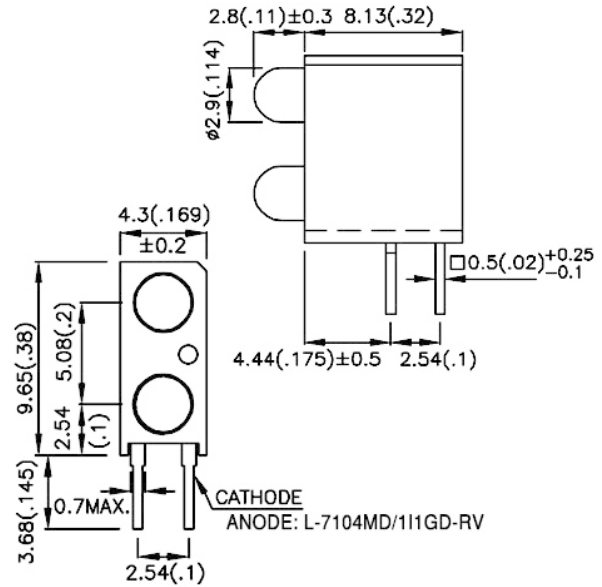

**PORTALED ASSEMBLATI**

**Portaled doppio T-1**

**ø2.9 mm**

Codice Adimpex: **OU023720-R**

BARRA LED L-7104MD/1I1GD RO/VE

Serie:L-7104MD/2

p/n:L-7104MD/1I1GD(RELUP)

Codice Adimpex	Colore	λD (nm)	Tipo di lente	Intensità luminosa (mcd)			Angolo di visione 201/2
				min.	typ.	@mA	
<b>OU023706</b> L-7104MD/2ID	Rosso	617	diffused	10	20	10	40°
<b>OU023710</b> L-7104MD/2SRD	Rosso	640	diffused	110	300	20	40°
<b>OU023712</b> L-7104MD/2GD	Verde	568	diffused	10	25	10	40°
<b>OU023713</b> L-7104MD/2YD	Giallo	588	diffused	8	15	10	40°
<b>OU023720</b> L-7104MD/1I1GD	Rosso	617	diffused	10	20	10	40°
	Verde	568	diffused	10	25	10	40°
<b>OU023717</b> L-7104MD/1I1GD-RV	Rosso	617	diffused	10	20	10	40°
	Verde	568	diffused	10	25	10	40°
<b>OU023716</b> L-7104MD/1YD+1GD	Giallo	588	diffused	8	15	10	40°
	Verde	568	diffused	10	25	10	40°