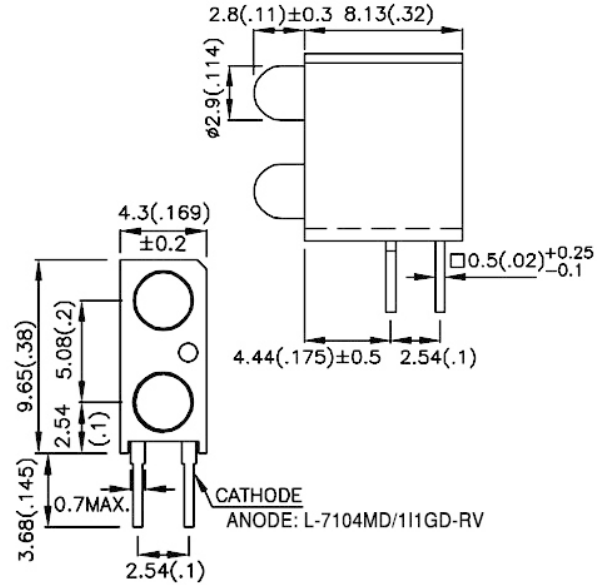

PORTALED ASSEMBLATI

Portaled doppio T-1

ø2.9 mm

Codice Adimpex: **OU023717-R**

BARRA LED L-7104MD/1I1GD-RVrev

Serie:L-7104MD/2

p/n:L-7104MD/1I1GD-RV

Codice Adimpex	Colore	λD (nm)	Tipo di lente	Intensità luminosa (mcd)			Angolo di visione 201/2
				min.	typ.	@mA	
OU023706 L-7104MD/2ID	Rosso	617	diffused	10	20	10	40°
OU023710 L-7104MD/2SRD	Rosso	640	diffused	110	300	20	40°
OU023712 L-7104MD/2GD	Verde	568	diffused	10	25	10	40°
OU023713 L-7104MD/2YD	Giallo	588	diffused	8	15	10	40°
OU023720 L-7104MD/1I1GD	Rosso	617	diffused	10	20	10	40°
	Verde	568	diffused	10	25	10	40°
OU023717 L-7104MD/1I1GD-RV	Rosso	617	diffused	10	20	10	40°
	Verde	568	diffused	10	25	10	40°
OU023716 L-7104MD/1YD+1GD	Giallo	588	diffused	8	15	10	40°
	Verde	568	diffused	10	25	10	40°