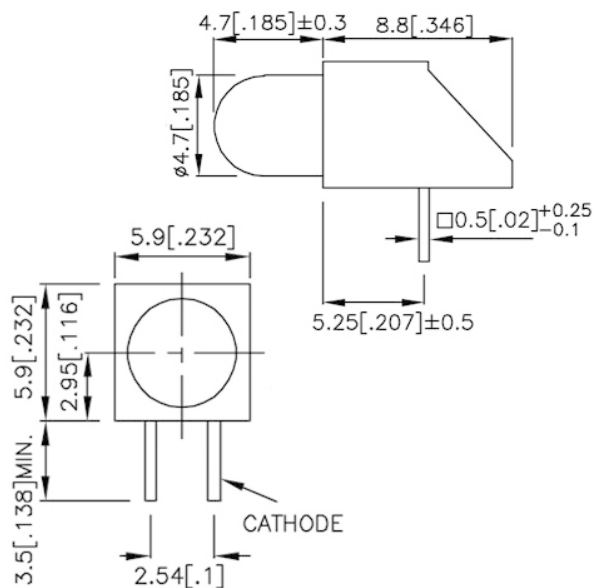

PORTALED ASSEMBLATI

Portaled singolo

ø4.7 mm

Codice Adimpex: **OU023110-R**

BARRA LED L-1533BQ/1YD GIA *

Serie:L-1533BQ

p/n:L-1533BQ/1YD

| Codice Adimpex | Colore | λD (nm) | Tipo di lente | Intensità luminosa (mcd) | | | Angolo di visione 201/2 |
|---------------------------------|--------|---------------------|------------------|--------------------------|------|-----|-------------------------------|
| | | | | min. | typ. | @mA | |
| OU023105 L-1533BQ/1ID | Rosso | 617 | diffused | 12 | 30 | 10 | 60° |
| OU023115 L-1533BQ/1GD | Verde | 568 | diffused | 20 | 50 | 10 | 60° |
| OU023110 L-1533BQ/1YD | Giallo | 588 | diffused | 15 | 40 | 10 | 60° |