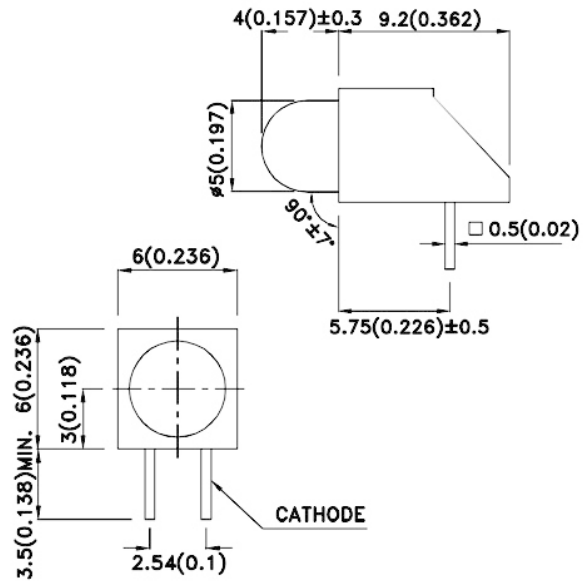

PORTALED ASSEMBLATI

Portaled singolo T-1 3/4

ø5 mm

Codice Adimpex: **OU022920-R**

BARRA LED L-1503CB/1GD VER

Serie:L-1503CB/1

p/n:L-1503CB/1GD

Codice Adimpex	Colore	λD (nm)	Tipo di lente	Intensità luminosa (mcd)			Angolo di visione 2θ1/2
				min.	typ.	@mA	
OU022905 L-1503CB/1ID	Rosso	625	diffused	8	30	10	60°
OU022925 L-1503CB/1SRD	Rosso	640	diffused	380	700	20	60°
OU022920 L-1503CB/1GD	Verde	568	diffused	5	20	10	60°
OU022915 L-1503CB/1YD	Giallo	588	diffused	5	20	10	60°