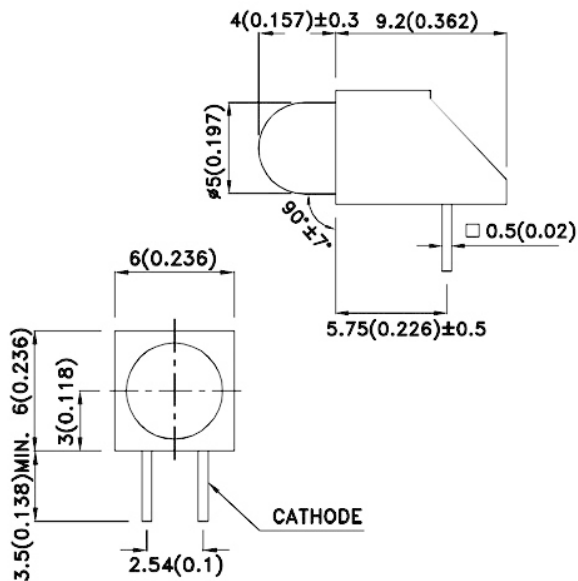

PORTALED ASSEMBLATI

Portaled singolo T-1 3/4

ø5 mm

Codice Adimpex: **OU022905-R**

BARRA LED L-1503CB/1ID ROS

Serie:L-1503CB/1

p/n:L-1503CB/1ID

Codice Adimpex	Colore	λD (nm)	Tipo di lente	Intensità luminosa (mcd)			Angolo di visione 2θ1/2
				min.	typ.	@mA	
OU022905 L-1503CB/1ID	Rosso	625	diffused	8	30	10	60°
OU022925 L-1503CB/1SRD	Rosso	640	diffused	380	700	20	60°
OU022920 L-1503CB/1GD	Verde	568	diffused	5	20	10	60°
OU022915 L-1503CB/1YD	Giallo	588	diffused	5	20	10	60°