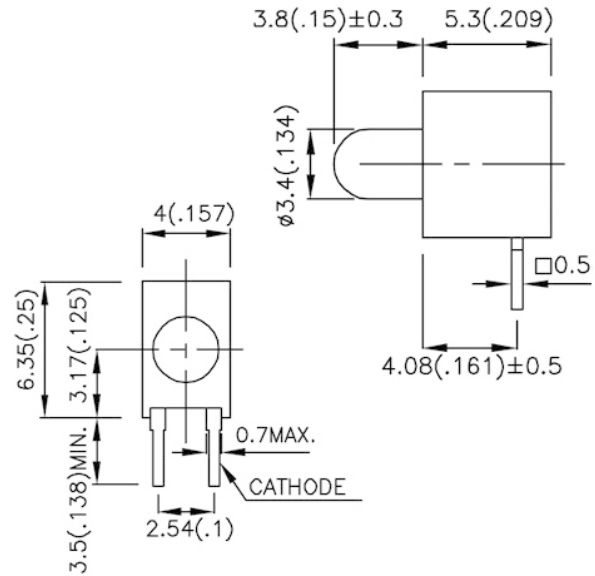

PORTALED ASSEMBLATI

Portaled singolo

ø3.4 mm

Codice Adimpex: **OU022815-R**

BARRA LED L-1384AD/1YD GIA

Serie:L-1384AD/1

p/n:L-1384AD/1YD

Codice Adimpex	Colore	λD (nm)	Tipo di lente	Intensità luminosa (mcd)			Angolo di visione 2θ1/2
				min.	typ.	@mA	
OU022805 L-1384AD/1ID	Rosso	617	diffused	8	16	20	60°
OU022810 L-1384AD/1GD	Verde	568	diffused	10	20	20	60°
OU022815 L-1384AD/1YD	Giallo	588	diffused	8	15	20	60°