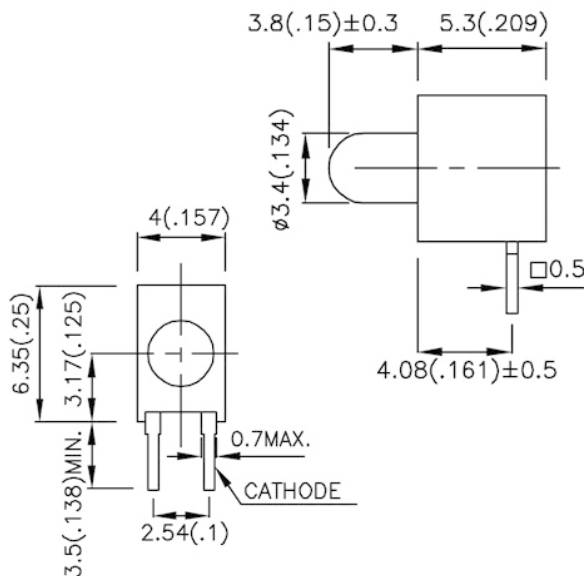

**PORTALED ASSEMBLATI**

**Portaled singolo**

**ø3.4 mm**

Codice Adimpex: **OU022810-R**

BARRA LED L-1384AD/1GD VER

Serie:L-1384AD/1

p/n:L-1384AD/1GD

Codice Adimpex	Colore	λD (nm)	Tipo di lente	Intensità luminosa (mcd)			Angolo di visione 2θ1/2
				min.	typ.	@mA	
OU022805 L-1384AD/1ID	Rosso	617	diffused	8	16	20	60°
<b>OU022810</b> L-1384AD/1GD	Verde	568	diffused	10	20	20	60°
OU022815 L-1384AD/1YD	Giallo	588	diffused	8	15	20	60°