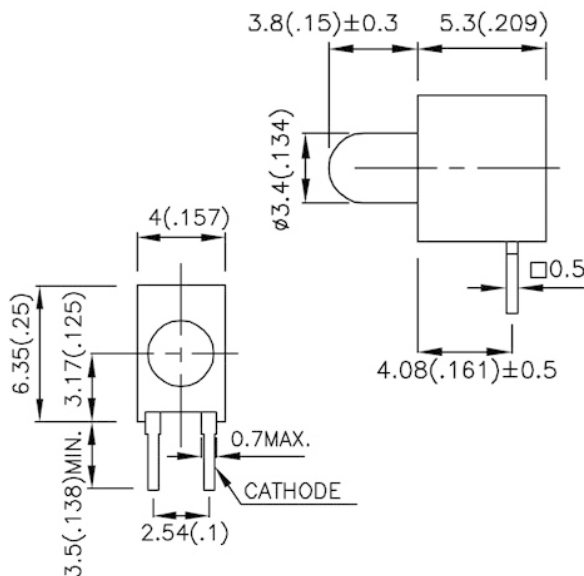

PORTALED ASSEMBLATI

Portaled singolo

ø3.4 mm

Codice Adimpex: **OU022805-R**

BARRA LED L-1384AD/1ID ROS

Serie:L-1384AD/1

p/n:L-1384AD/1ID

Codice Adimpex	Colore	λD (nm)	Tipo di lente	Intensità luminosa (mcd)			Angolo di visione 2θ1/2
				min.	typ.	@mA	
OU022805 L-1384AD/1ID	Rosso	617	diffused	8	16	20	60°
OU022810 L-1384AD/1GD	Verde	568	diffused	10	20	20	60°
OU022815 L-1384AD/1YD	Giallo	588	diffused	8	15	20	60°