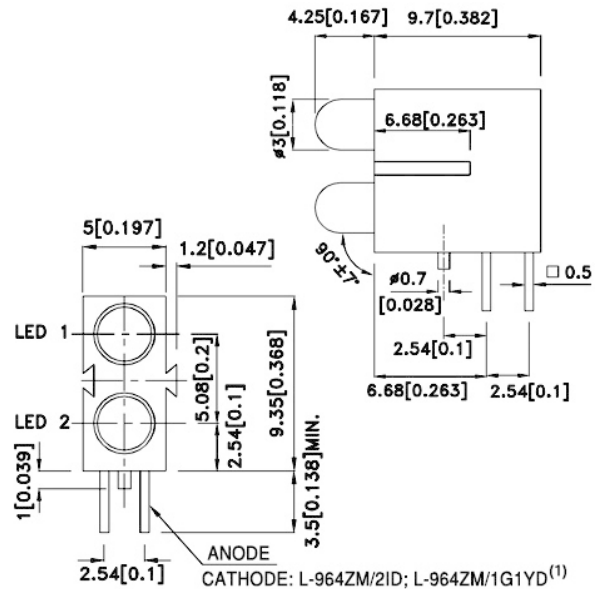

PORTALED ASSEMBLATI

Portaled doppio

ø3.0 mm

Codice Adimpex: **OU022627-R**

BARRA LED L-964ZM/1G1YD-RV V/G

Serie:L-964ZM/2

p/n:L-964ZM/1G1YD-RV

Codice Adimpex	Colore	λD (nm)	Tipo di lente	Intensità luminosa (mcd)			Angolo di visione 201/2
				min.	typ.	@mA	
OU022622 L-964ZM/2ID-RV	Rosso	625	diffused	15	25	10	60°
OU022623 L-964ZM/2ID(1)	Rosso	625	diffused	15	25	10	60°
OU022620 L-964ZM/2GD-RV	Verde	568	diffused	10	25	10	60°
OU022615 L-964ZM/2YD-RV	Giallo	588	diffused	6	15	10	60°
OU022625 L-964ZM/1I1GD-RV	Rosso	625	diffused	15	25	10	60°
	Verde	568	diffused	10	25	10	60°
OU022627 L-964ZM/1G1YD-RV	Verde	568	diffused	10	25	10	60°
	Giallo	588	diffused	6	15	10	60°
OU022626 L-964ZM/1G1YD(1)	Verde	568	diffused	10	25	10	60°
	Giallo	588	diffused	6	15	10	60°