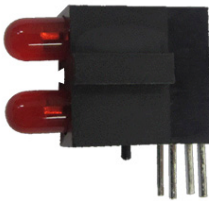

**PORTALED ASSEMBLATI**

**Portaled doppio  
ø3.0 mm**

Codice Adimpex: **OU0226-R**

BARRA LED L-964ZM/1G1YD VE/GIA \*

Serie:L-964ZM/2

p/n:L-964ZM/1G1YD

| Codice Adimpex                      | Colore | λD (nm) | Tipo di lente | Intensità luminosa (mcd) |      |     | Angolo di visione 2θ/2 |
|-------------------------------------|--------|---------|---------------|--------------------------|------|-----|------------------------|
|                                     |        |         |               | min.                     | typ. | @mA |                        |
| <b>OU022622</b><br>L-964ZM/2ID-RV   | Rosso  | 625     | diffused      | 15                       | 25   | 10  | 60°                    |
|                                     | Rosso  | 625     |               | 15                       | 25   | 10  |                        |
| <b>OU022623</b><br>L-964ZM/2ID(1)   | Rosso  | 625     | diffused      | 15                       | 25   | 10  | 60°                    |
|                                     | Rosso  | 625     |               | 15                       | 25   | 10  |                        |
| <b>OU022620</b><br>L-964ZM/2GD-RV   | Verde  | 568     | diffused      | 10                       | 25   | 10  | 60°                    |
|                                     | Verde  | 568     |               | 10                       | 25   | 10  |                        |
| <b>OU022615</b><br>L-964ZM/2YD-RV   | Giallo | 588     | diffused      | 6                        | 15   | 10  | 60°                    |
|                                     | Giallo | 588     |               | 6                        | 15   | 10  |                        |
| <b>OU022625</b><br>L-964ZM/1I1GD-RV | Rosso  | 625     | diffused      | 15                       | 25   | 10  | 60°                    |
|                                     | Verde  | 568     |               | 10                       | 25   | 10  |                        |
| <b>OU022627</b><br>L-964ZM/1G1YD-RV | Verde  | 568     | diffused      | 10                       | 25   | 10  | 60°                    |
|                                     | Giallo | 588     |               | 6                        | 15   | 10  |                        |
| <b>OU022626</b><br>L-964ZM/1G1YD(1) | Verde  | 568     | diffused      | 10                       | 25   | 10  | 60°                    |
|                                     | Giallo | 588     |               | 6                        | 15   | 10  |                        |