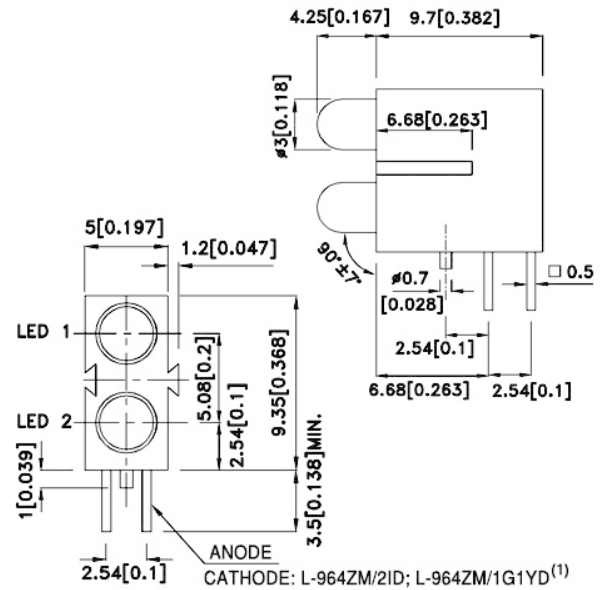

**PORTALED ASSEMBLATI**

**Portaled doppio  
ø3.0 mm**

Codice Adimpex: **OU0226-R**

BARRA LED L-964ZM/1G1YD VE/GIA \*

Serie:L-964ZM/2

p/n:L-964ZM/1G1YD

| Codice Adimpex                      | Colore | λD (nm) | Tipo di lente | Intensità luminosa (mcd) |      |     | Angolo di visione 2θ/2 |
|-------------------------------------|--------|---------|---------------|--------------------------|------|-----|------------------------|
|                                     |        |         |               | min.                     | typ. | @mA |                        |
| <b>OU022622</b><br>L-964ZM/2ID-RV   | Rosso  | 625     | diffused      | 15                       | 25   | 10  | 60°                    |
|                                     | Rosso  | 625     |               | 15                       | 25   | 10  |                        |
| <b>OU022623</b><br>L-964ZM/2ID(1)   | Rosso  | 625     | diffused      | 15                       | 25   | 10  | 60°                    |
|                                     | Rosso  | 625     |               | 15                       | 25   | 10  |                        |
| <b>OU022620</b><br>L-964ZM/2GD-RV   | Verde  | 568     | diffused      | 10                       | 25   | 10  | 60°                    |
|                                     | Verde  | 568     |               | 10                       | 25   | 10  |                        |
| <b>OU022615</b><br>L-964ZM/2YD-RV   | Giallo | 588     | diffused      | 6                        | 15   | 10  | 60°                    |
|                                     | Giallo | 588     |               | 6                        | 15   | 10  |                        |
| <b>OU022625</b><br>L-964ZM/1I1GD-RV | Rosso  | 625     | diffused      | 15                       | 25   | 10  | 60°                    |
|                                     | Verde  | 568     |               | 10                       | 25   | 10  |                        |
| <b>OU022627</b><br>L-964ZM/1G1YD-RV | Verde  | 568     | diffused      | 10                       | 25   | 10  | 60°                    |
|                                     | Giallo | 588     |               | 6                        | 15   | 10  |                        |
| <b>OU022626</b><br>L-964ZM/1G1YD(1) | Verde  | 568     | diffused      | 10                       | 25   | 10  | 60°                    |
|                                     | Giallo | 588     |               | 6                        | 15   | 10  |                        |