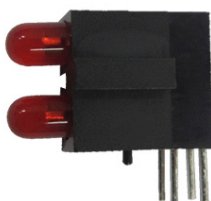

**PORTALED ASSEMBLATI**

**Portaled doppio**

**ø3.0 mm**

Codice Adimpex: **OU022625-R**

BARRA LED L-964ZM/1I1GD-RV R/V \*\*

Serie:L-964ZM/2

p/n:L-964ZM/1I1GD-RV

Codice Adimpex	Colore	$\lambda D$ (nm)	Tipo di lente	Intensità luminosa (mcd)			Angolo di visione 201/2
				min.	typ.	@mA	
<b>OU022622</b> L-964ZM/2ID-RV	Rosso	625	diffused	15	25	10	60°
	Rosso	625		15	25	10	
<b>OU022623</b> L-964ZM/2ID(1)	Rosso	625	diffused	15	25	10	60°
	Rosso	625		15	25	10	
<b>OU022620</b> L-964ZM/2GD-RV	Verde	568	diffused	10	25	10	60°
	Verde	568		10	25	10	
<b>OU022615</b> L-964ZM/2YD-RV	Giallo	588	diffused	6	15	10	60°
	Giallo	588		6	15	10	
<b>OU022625</b> L-964ZM/1I1GD-RV	Rosso	625	diffused	15	25	10	60°
	Verde	568		10	25	10	
<b>OU022627</b> L-964ZM/1G1YD-RV	Verde	568	diffused	10	25	10	60°
	Giallo	588		6	15	10	
<b>OU022626</b> L-964ZM/1G1YD(1)	Verde	568	diffused	10	25	10	60°
	Giallo	588		6	15	10	