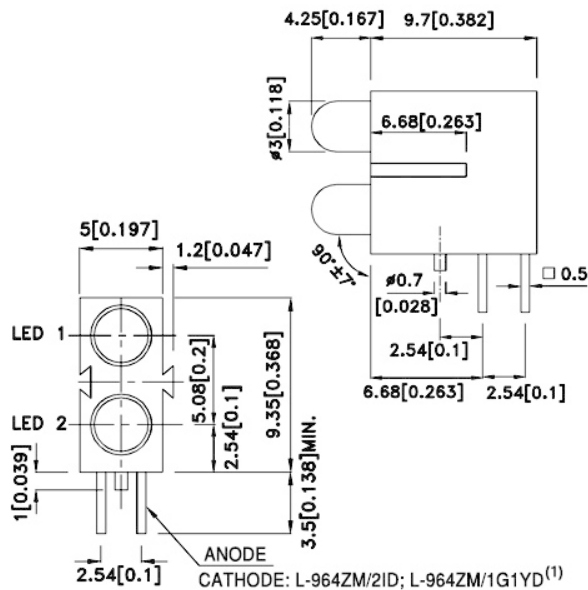

**PORTALED ASSEMBLATI**

**Portaled doppio**

**ø3.0 mm**

Codice Adimpex: **OU022625-R**

BARRA LED L-964ZM/1I1GD-RV R/V \*\*

Serie:L-964ZM/2

p/n:L-964ZM/1I1GD-RV

Codice Adimpex	Colore	$\lambda D$ (nm)	Tipo di lente	Intensità luminosa (mcd)			Angolo di visione 201/2
				min.	typ.	@mA	
<b>OU022622</b> L-964ZM/2ID-RV	Rosso	625	diffused	15	25	10	60°
	Rosso	625		15	25	10	
<b>OU022623</b> L-964ZM/2ID(1)	Rosso	625	diffused	15	25	10	60°
	Rosso	625		15	25	10	
<b>OU022620</b> L-964ZM/2GD-RV	Verde	568	diffused	10	25	10	60°
	Verde	568		10	25	10	
<b>OU022615</b> L-964ZM/2YD-RV	Giallo	588	diffused	6	15	10	60°
	Giallo	588		6	15	10	
<b>OU022625</b> L-964ZM/1I1GD-RV	Rosso	625	diffused	15	25	10	60°
	Verde	568		10	25	10	
<b>OU022627</b> L-964ZM/1G1YD-RV	Verde	568	diffused	10	25	10	60°
	Giallo	588		6	15	10	
<b>OU022626</b> L-964ZM/1G1YD(1)	Verde	568	diffused	10	25	10	60°
	Giallo	588		6	15	10	