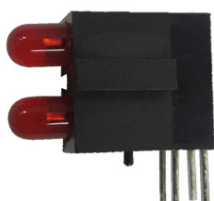

PORTALED ASSEMBLATI
Portaled doppio
ø3.0 mm

 Codice Adimpex: **OU022620-R**

BARRA LED L-964ZM/2GD-RV VER

Serie:L-964ZM/2

p/n:L-964ZM/2GD-RV

Codice Adimpex	Colore	λD (nm)	Tipo di lente	Intensità luminosa (mcd)			Angolo di visione 201/2
				min.	typ.	@mA	
OU022622 L-964ZM/2ID-RV	Rosso	625	diffused	15	25	10	60°
OU022623 L-964ZM/2ID(1)	Rosso	625	diffused	15	25	10	60°
OU022620 L-964ZM/2GD-RV	Verde	568	diffused	10	25	10	60°
OU022615 L-964ZM/2YD-RV	Giallo	588	diffused	6	15	10	60°
OU022625 L-964ZM/1I1GD-RV	Rosso	625	diffused	15	25	10	60°
OU022627 L-964ZM/1G1YD-RV	Verde	568	diffused	10	25	10	60°
OU022626 L-964ZM/1G1YD(1)	Verde	568	diffused	10	25	10	60°
	Giallo	588	diffused	6	15	10	60°