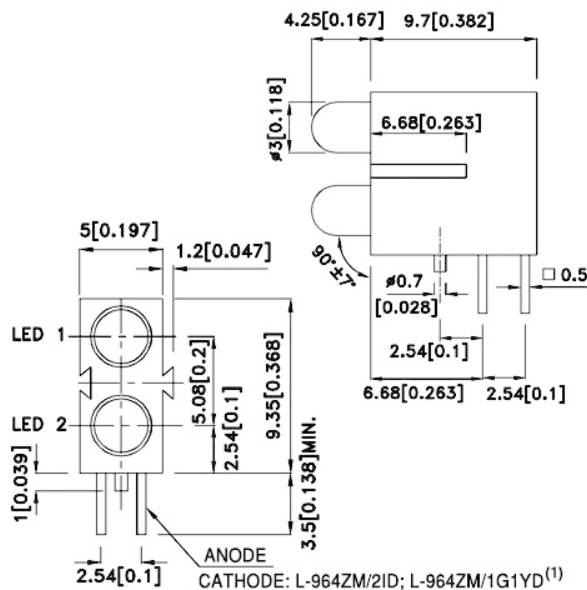

PORTALED ASSEMBLATI
Portaled doppio
ø3.0 mm

 Codice Adimpex: **OU022620-R**

BARRA LED L-964ZM/2GD-RV VER

Serie:L-964ZM/2

p/n:L-964ZM/2GD-RV

Codice Adimpex	Colore	λD (nm)	Tipo di lente	Intensità luminosa (mcd)			Angolo di visione 201/2
				min.	typ.	@mA	
OU022622 L-964ZM/2ID-RV	Rosso	625	diffused	15	25	10	60°
OU022623 L-964ZM/2ID(1)	Rosso	625	diffused	15	25	10	60°
OU022620 L-964ZM/2GD-RV	Verde	568	diffused	10	25	10	60°
OU022615 L-964ZM/2YD-RV	Giallo	588	diffused	6	15	10	60°
OU022625 L-964ZM/1I1GD-RV	Rosso	625	diffused	15	25	10	60°
OU022627 L-964ZM/1G1YD-RV	Verde	568	diffused	10	25	10	60°
OU022626 L-964ZM/1G1YD(1)	Verde	568	diffused	10	25	10	60°
	Giallo	588	diffused	6	15	10	60°