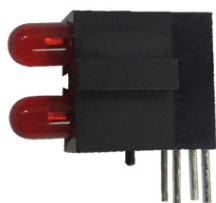

PORTALED ASSEMBLATI
Portaled doppio
ø3.0 mm

 Codice Adimpex: **OU022615-R**

BARRA LED L-964ZM/2YD-RV GIA

Serie:L-964ZM/2

p/n:L-964ZM/2YD-RV

Codice Adimpex	Colore	λ_D (nm)	Tipo di lente	Intensità luminosa (mcd)			Angolo di visione 201/2
				min.	typ.	@mA	
OU022622 L-964ZM/2ID-RV	Rosso	625	diffused	15	25	10	60°
	Rosso	625		15	25	10	
OU022623 L-964ZM/2ID(1)	Rosso	625	diffused	15	25	10	60°
	Rosso	625		15	25	10	
OU022620 L-964ZM/2GD-RV	Verde	568	diffused	10	25	10	60°
	Verde	568		10	25	10	
OU022615 L-964ZM/2YD-RV	Giallo	588	diffused	6	15	10	60°
	Giallo	588		6	15	10	
OU022625 L-964ZM/1I1GD-RV	Rosso	625	diffused	15	25	10	60°
	Verde	568		10	25	10	
OU022627 L-964ZM/1G1YD-RV	Verde	568	diffused	10	25	10	60°
	Giallo	588		6	15	10	
OU022626 L-964ZM/1G1YD(1)	Verde	568	diffused	10	25	10	60°
	Giallo	588		6	15	10	