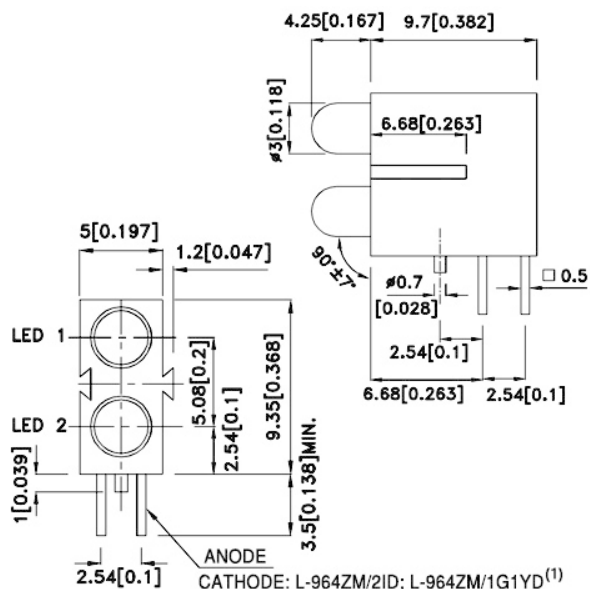

PORTALED ASSEMBLATI
Portaled doppio
ø3.0 mm

 Codice Adimpex: **OU022615-R**

BARRA LED L-964ZM/2YD-RV GIA

Serie:L-964ZM/2

p/n:L-964ZM/2YD-RV

Codice Adimpex	Colore	λ_D (nm)	Tipo di lente	Intensità luminosa (mcd)			Angolo di visione 201/2
				min.	typ.	@mA	
OU022622 L-964ZM/2ID-RV	Rosso	625	diffused	15	25	10	60°
	Rosso	625		15	25	10	
OU022623 L-964ZM/2ID(1)	Rosso	625	diffused	15	25	10	60°
	Rosso	625		15	25	10	
OU022620 L-964ZM/2GD-RV	Verde	568	diffused	10	25	10	60°
	Verde	568		10	25	10	
OU022615 L-964ZM/2YD-RV	Giallo	588	diffused	6	15	10	60°
	Giallo	588		6	15	10	
OU022625 L-964ZM/1I1GD-RV	Rosso	625	diffused	15	25	10	60°
	Verde	568		10	25	10	
OU022627 L-964ZM/1G1YD-RV	Verde	568	diffused	10	25	10	60°
	Giallo	588		6	15	10	
OU022626 L-964ZM/1G1YD(1)	Verde	568	diffused	10	25	10	60°
	Giallo	588		6	15	10	