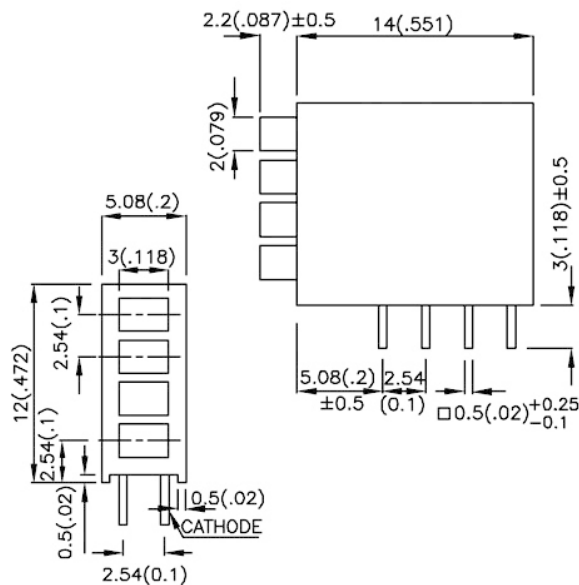

PORTALED ASSEMBLATI

Portaled quadruplo

3 x 2 mm

Codice Adimpex: **OU022505-R**

BARRA LED L-914CK/4GDT VER

Serie:L-914CK/4

p/n:L-914CK/4GDT

Codice Adimpex	Colore	λD (nm)	Tipo di lente	Int. luminosa (mcd)			Angolo di visione 201/2
				min.	typ.	@mA	
OU022510 L-914CK/4IDT	Rosso	617	diffused	1.2	4	10	100°
	Rosso	617		1.2	4	10	
	Rosso	617		1.2	4	10	
	Rosso	617		1.2	4	10	
OU022505 L-914CK/4GDT	Verde	568	diffused	3	6	10	100°
	Verde	568		3	6	10	
	Verde	568		3	6	10	
	Verde	568		3	6	10	
OU022520 L-914CK/4YDT	Giallo	588	diffused	1.5	4	10	100°
	Giallo	588		1.5	4	10	
	Giallo	588		1.5	4	10	
	Giallo	588		1.5	4	10	