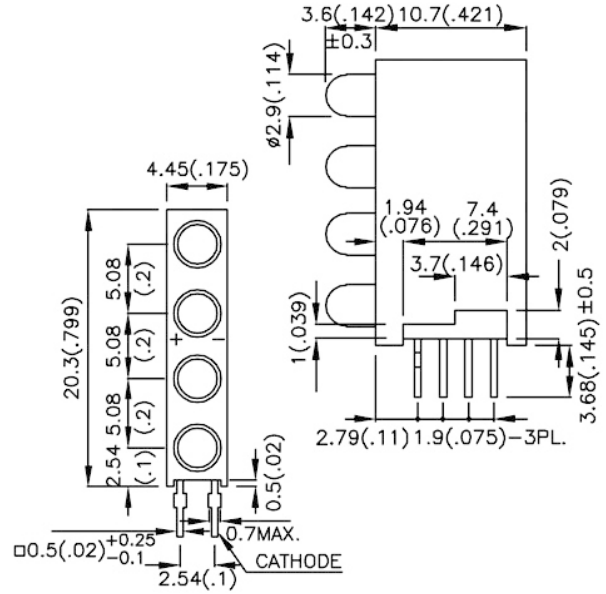

PORTALED ASSEMBLATI

Portaled quadruplo

ø2.9 mm

Codice Adimpex: **OU022405-R**

BARRA LED L-710A8SB/4GD VER **

Serie:L-710A8SB-4

p/n:L-710A8SB/4GD

Codice Adimpex	Colore	λD (nm)	Tipo di lente	Int. luminosa (mcd)			Angolo di visione 201/2
				min.	typ.	@mA	
OU022401 L-710A8SB/4ID	Rosso	617	diffused	10	20	10	40°
	Rosso	617		10	20	10	
	Rosso	617		10	20	10	
	Rosso	617		10	20	10	
OU022405 L-710A8SB/4GD	Verde	568	diffused	10	25	10	40°
	Verde	568		10	25	10	
	Verde	568		10	25	10	
	Verde	568		10	25	10	
OU022412 L-710A8SB/4YD	Giallo	588	diffused	8	15	10	40°
	Giallo	588		8	15	10	
	Giallo	588		8	15	10	
	Giallo	588		8	15	10	