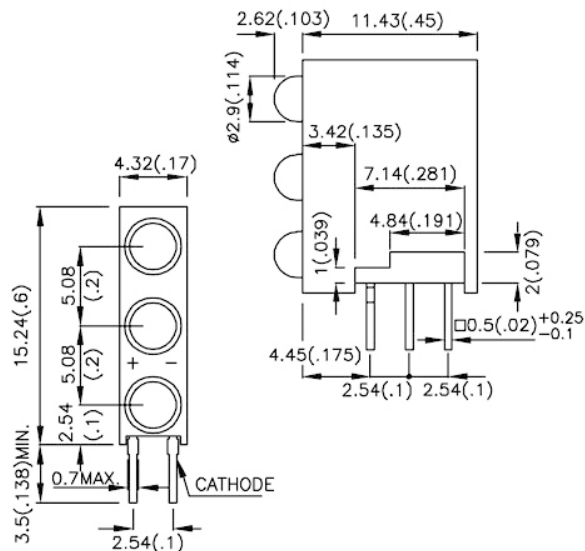

**PORTALDI ASSEMBLATI**

**Portaled triplo T-1**

**Ø2.9 mm**

Codice Adimpex: **OU022305-R**

BARRA LED L-710A8SA/1I1Y1GD \*

Serie:L-710A8SA/3

p/n:L-710A8SA/1I1Y1GD

Codice Adimpex	Colore	λD (nm)	Tipo di lente	Int. luminosa (mcd)			Angolo di visione 201/2
				min.	typ.	@mA	
<b>OU022285</b> L-7104SA/3ID	Rosso	617		10	20	10	
	Rosso	617	diffused	10	20	10	40°
	Rosso	617		10	20	10	
<b>OU022290</b> L-7104SA/3GD	Verde	568		10	25	10	
	Verde	568	diffused	10	25	10	40°
	Verde	568		10	25	10	
<b>OU022298</b> L-7104SA/3YD	Giallo	588		8	15	10	
	Giallo	588	diffused	8	15	10	40°
	Giallo	588		8	15	10	
<b>OU022305</b> L-710A8SA/1I1Y1GD	Rosso	630		10	20	10	
	Giallo	525	diffused	8	15	10	40°
	Verde	465		10	20	20	