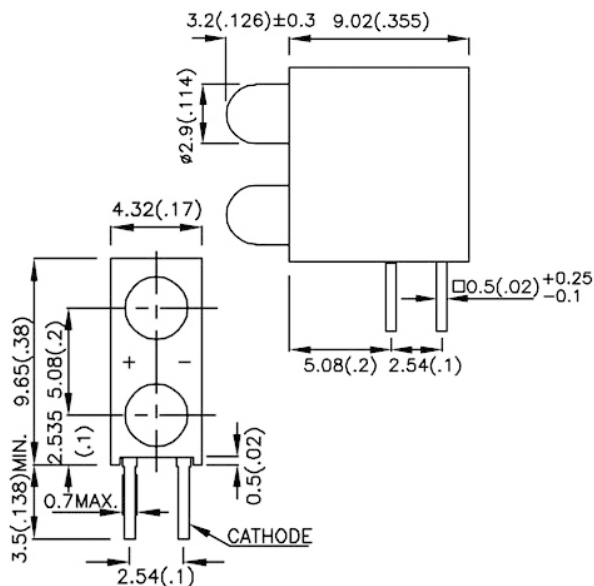

PORTALED ASSEMBLATI

Portaled doppio T-1

ø2.9 mm

Codice Adimpex: **OU022060-R**

BARRA LED L-7104EB/2GD VER

Serie:L-7104EB/2

p/n:L-7104EB/2GD

Codice Adimpex	Colore	λD (nm)	Tipo di lente	Intensità luminosa (mcd)			Angolo di visione 201/2
				min.	typ.	@mA	
OU022052 L-7104EB/2ID	Rosso	617	diffused	10	20	10	40°
	Rosso	617		10	20	10	
OU022060 L-7104EB/2GD	Verde	568	diffused	10	25	10	40°
	Verde	568		10	25	10	
OU022058 L-7104EB/2YD	Giallo	588	diffused	8	15	10	40°
	Giallo	588		8	15	10	
OU022050 L-7104EB/1GD+1HD	Verde	568	diffused	10	25	10	40°
	Rosso	635		1.2	3	10	