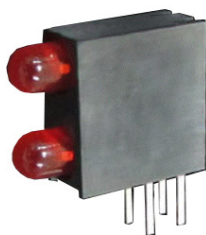

PORTALED ASSEMBLATI

Portaled doppio T-1

ø2.9 mm

Codice Adimpex: **OU022060-R**

BARRA LED L-7104EB/2GD VER

Serie:L-7104EB/2

p/n:L-7104EB/2GD

Codice Adimpex	Colore	λD (nm)	Tipo di lente	Intensità luminosa (mcd)			Angolo di visione 201/2
				min.	typ.	@mA	
OU022052 L-7104EB/2ID	Rosso	617	diffused	10	20	10	40°
	Rosso	617		10	20	10	
OU022060 L-7104EB/2GD	Verde	568	diffused	10	25	10	40°
	Verde	568		10	25	10	
OU022058 L-7104EB/2YD	Giallo	588	diffused	8	15	10	40°
	Giallo	588		8	15	10	
OU022050 L-7104EB/1GD+1HD	Verde	568	diffused	10	25	10	40°
	Rosso	635		1.2	3	10	