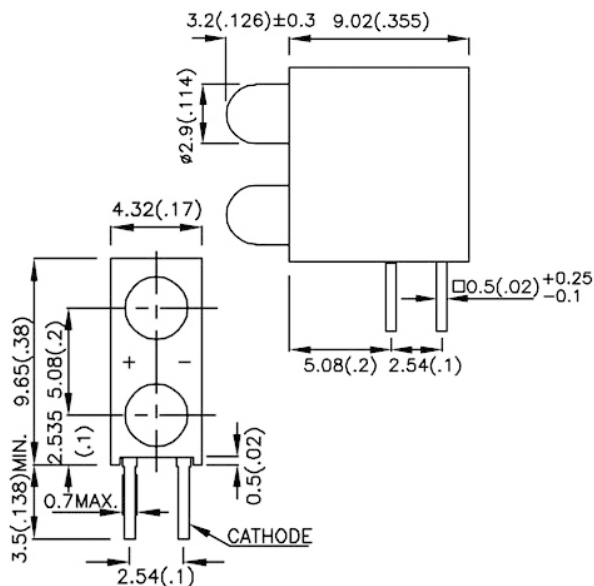

**PORTALED ASSEMBLATI**

**Portaled doppio T-1**

**ø2.9 mm**

Codice Adimpex: **OU022052-R**

BARRA LED L-7104EB/2ID ROS

Serie:L-7104EB/2

p/n:L-7104EB/2ID

Codice Adimpex	Colore	λD (nm)	Tipo di lente	Intensità luminosa (mcd)			Angolo di visione 2θ1/2
				min.	typ.	@mA	
<b>OU022052</b> L-7104EB/2ID	Rosso	617	diffused	10	20	10	40°
	Rosso	617		10	20	10	
<b>OU022060</b> L-7104EB/2GD	Verde	568	diffused	10	25	10	40°
	Verde	568		10	25	10	
<b>OU022058</b> L-7104EB/2YD	Giallo	588	diffused	8	15	10	40°
	Giallo	588		8	15	10	
<b>OU022050</b> L-7104EB/1GD+1HD	Verde	568	diffused	10	25	10	40°
	Rosso	635		1.2	3	10	