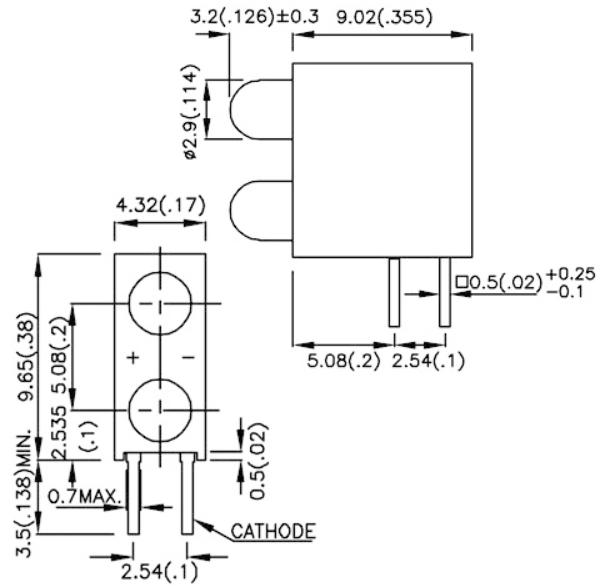

PORTALED ASSEMBLATI

Portaled doppio T-1

ø2.9 mm

Codice Adimpex: **OU022050-R**

BARRA LED L-7104EB/1GD+1HD V/R *

Serie:L-7104EB/2

p/n:L-7104EB/1GD+1HD

Codice Adimpex	Colore	λD (nm)	Tipo di lente	Intensità luminosa (mcd)			Angolo di visione 2θ1/2
				min.	typ.	@mA	
OU022052 L-7104EB/2ID	Rosso	617	diffused	10	20	10	40°
	Rosso	617		10	20	10	
OU022060 L-7104EB/2GD	Verde	568	diffused	10	25	10	40°
	Verde	568		10	25	10	
OU022058 L-7104EB/2YD	Giallo	588	diffused	8	15	10	40°
	Giallo	588		8	15	10	
OU022050 L-7104EB/1GD+1HD	Verde	568	diffused	10	25	10	40°
	Rosso	635		1.2	3	10	