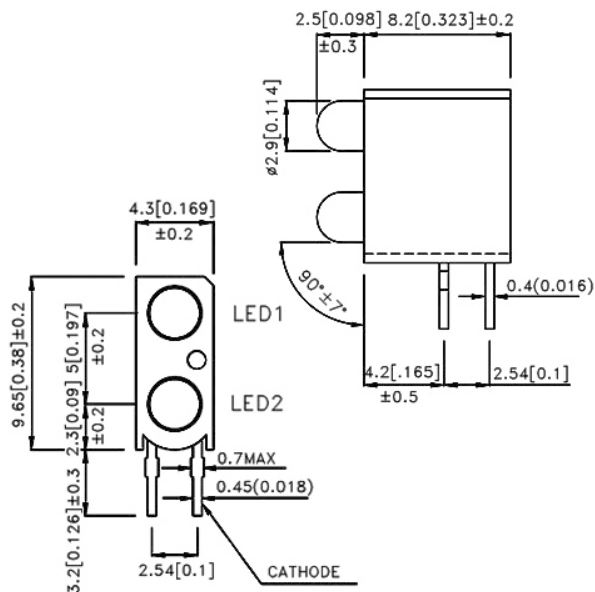

**PORTALED ASSEMBLATI**

**Portaled doppio T-1**

ø2.9 mm

Codice Adimpex: **OU021944-R**

BARRA LED L-710A8FG/2GD VER

Serie:L-710A8FG/2

p/n:L-710A8FG/2GD

Codice Adimpex	Colore	λD (nm)	Tipo di lente	Intensità luminosa (mcd)			Angolo di visione 201/2
				min.	typ.	@mA	
OU021942	Rosso	617	diffused	6	12	10	40°
L-710A8FG/2ID	Rosso	617		6	12	10	
OU021944	Verde	568	diffused	8	25	10	40°
L-710A8FG/2GD	Verde	568		8	25	10	