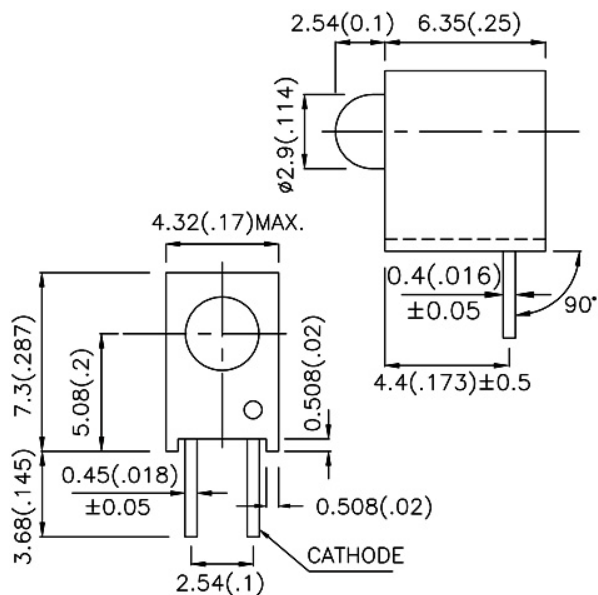

PORTALED ASSEMBLATI

Portaled singolo T-1

ø2.9 mm

Codice Adimpex: **OU021912-R**

BARRA LED L-7104EW/1SRD ROS

Serie:L-710A8EW/1

p/n:L-7104EW/1SRD

Codice Adimpex	Colore	λD (nm)	Tipo di lente	Intensità luminosa (mcd)			Angolo di visione 201/2
				min.	typ.	@mA	
OU021903 L-710A8EW/1ID	Rosso	625	diffused	12	25	10	40°
OU021912 L-7104EW/1SRD	Rosso	640	diffused	100	300	20	40°
OU021907 L-710A8EW/1GD	Verde	568	diffused	8	20	10	40°
OU021905 L-710A8EW/1YD	Giallo	588	diffused	5	12	10	40°