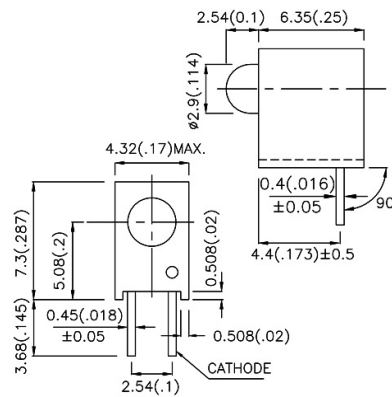

Portaled con led

**PORTALED CON LED T-1 SINGOLO Ø3MM VERDE TYP. 20MCD 40°**

BARRA LED L-710A8EW/1GD VER

Codice Adimpex: **OU021907-R**

P/N: **L-710A8EW/1GD**

### Caratteristiche Tecniche:

|                                  |       |
|----------------------------------|-------|
| Intensità luminosa tipica (mcd): | 0-100 |
| Gamma:                           | 1 Led |
| Angolo visivo:                   | 40 °  |
| Alimentazione reverse:           | No    |
| Colore:                          | Verde |