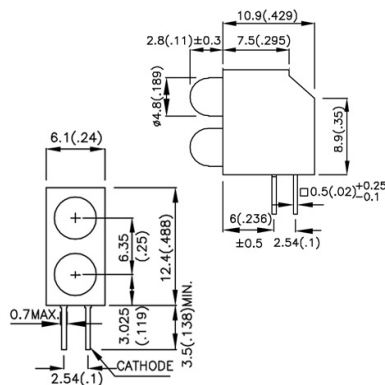

## PORTALED CON LED DOPPIO Ø5MM ROSSO-VERDE TYP. 20MCD 60°

BAR LED L-73EB/11DA-1GDA R/V \*\*

Codice Adimpex: **OU021705-R**

P/N: **L-73EB/111GDA**

### Caratteristiche Tecniche:

Intensità luminosa tipica (mcd):	0-100
Gamma:	2 Led
Angolo visivo:	60 °
Alimentazione reverse:	No
Colore:	Rosso - Verde
Disposizione led:	Verticali