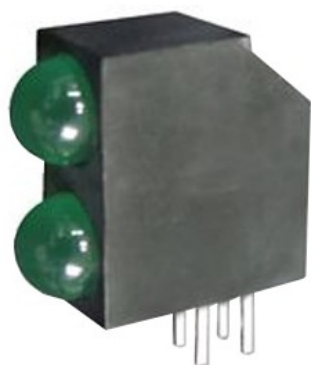

Portaled con led

## PORTALED CON LED DOPPIO Ø5MM ROSSO-VERDE TYP. 20MCD 60°

BAR LED L-73EB/11DA-1GDA R/V \*\*

Codice Adimpex: **OU021705-R**

P/N: **L-73EB/111GDA**

### Caratteristiche Tecniche:

Intensità luminosa tipica (mcd):	0-100
Gamma:	2 Led
Angolo visivo:	60 °
Alimentazione reverse:	No
Colore:	Rosso - Verde
Disposizione led:	Verticali