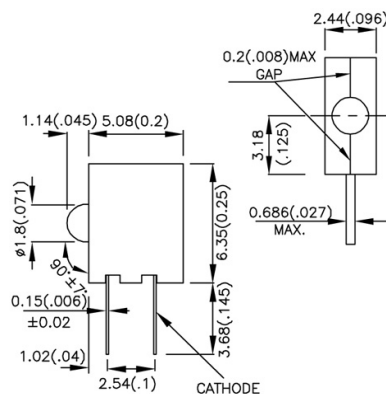

Portaled con led

PORTALED CON LED SINGOLO Ø1.8MM ROSSO TYP. 16MCD 40°

BARRA LED KM2520EH/1ID ROS **

Codice Adimpex: **OU021307-R**

P/N: **KM2520EH/1ID**

Caratteristiche Tecniche:

Intensità luminosa tipica (mcd):	0-100
Gamma:	1 Led
Angolo visivo:	40 °
Alimentazione reverse:	No
Colore:	Rosso