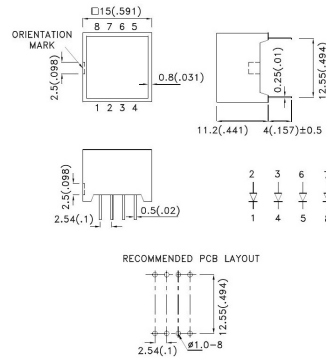

Matrici e lightbars

LIGHT BAR DE/4 15X15MM VERDE

LIGHT BAR LED DE/4GD VER

Codice Adimpex: **OTH10954-R**

P/N: **DE/4GD**

Caratteristiche Tecniche:

Case / Diametro:	15x15mm
Montaggio:	PTH
Gamma:	Strisce luminose
Colore:	Verde (568nm)