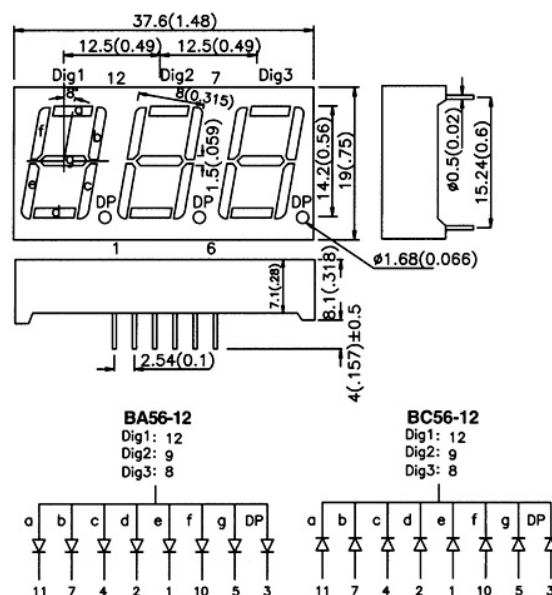

**DISPLAY**

**Triplo digit 0.56"**

Codice Adimpex: **OSH5557-R**

DISPLAY BA56-12GWA CA056 VER  
p/n:BA56-12GWA

Codice Adimpex		Colore	λD (nm)	Intensità luminosa @10mA (mcd)	
Anodo comune	Catodo comune			min.	typ.
<b>OSH55541</b> BA56-12EWA	<b>OSH55543</b> BC56-12EWA	Arancio	625	3.00	16.0
<b>OSH55545</b> BA56-12SEKWA	<b>OSH55547</b> BC56-12SEKWA	Arancio	601	52.0	120.0
<b>OSH55549</b> BA56-12SRWA	<b>OSH55551</b> BC56-12SRWA	Rosso	640	12.0	45.0
<b>OSH55553</b> BA56-12SURKWA	<b>OSH55555</b> BC56-12SURKWA	Rosso	630	31.0	73.0
<b>OSH55557</b> BA56-12GWA	<b>OSH55559</b> BC56-12GWA	Verde	568	3.00	16.0
<b>OSH55561</b> BA56-12CGKWA	<b>OSH55563</b> BC56-12CGKWA	Verde	570	14.0	35.0
<b>OSH55565</b> BA56-12SYKWA	<b>OSH55567</b> BC56-12SYKWA	Giallo	590	52.0	120.0