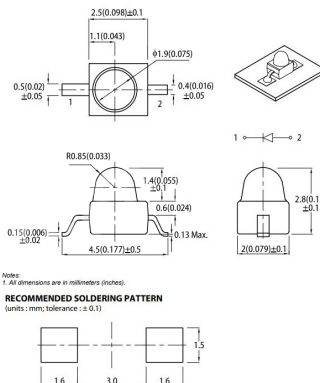

## LED GULL WING BLU (465NM) TYP. 900MCD 20°

KM2520-QBC-D03 GULL 900MCD 20° BLU(465nm)

Codice Adimpex: **OH252395-R**

P/N: **KM2520QBC-D03**

### Caratteristiche Tecniche:

Corrente Led (mA):	> 20
Intensità luminosa tipica (mcd):	101-1000
Angolo visivo:	20 °
Case SMD:	2520 (2.5x2mm)
Lunghezza d'onda(nm):	465
Colore:	Blu
Gamma:	Led
Alimentazione reverse:	No
Dome Lens:	Si
Montaggio:	SMD
Tipo lente:	Water clear