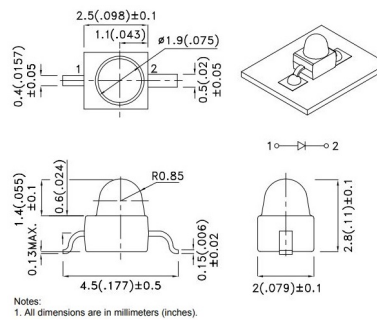

Led

LED GULL WING ROSSO (630NM) TYP. 1000MCD 20°

KM2520-SURCK03 GULL 1C 20° ROS(630nm)

Codice Adimpex: **OH252389-R**

P/N: **KM2520SURCK03**

Caratteristiche Tecniche:

Corrente Led (mA):	> 20
Intensità luminosa tipica (mcd):	0-100
Angolo visivo:	20 °
Case SMD:	2520 (2.5x2mm)
Lunghezza d'onda(nm):	630
Gamma:	Led
Alimentazione reverse:	No
Colore:	Rosso
Dome Lens:	Si
Montaggio:	SMD
Tipo lente:	Water clear