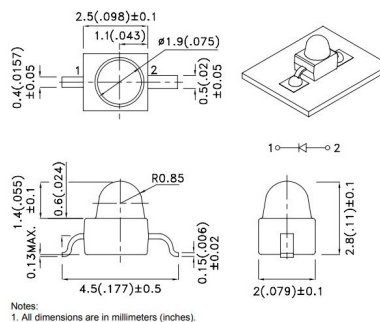

**Led**

**LED GULL WING ROSSO (640NM) TYP. 600MCD 20°**

KM2520-SRC03 GULL 600MCD 20° ROS(640nm) #

Codice Adimpex: **OH252352-R**

P/N: **KM2520SRC03**

**Caratteristiche Tecniche:**

Corrente Led (mA):	> 20
Intensità luminosa tipica (mcd):	101-1000
Angolo visivo:	20 °
Case SMD:	2520 (2.5x2mm)
Lunghezza d'onda(nm):	640
Gamma:	Led
Alimentazione reverse:	No
Colore:	Rosso
Dome Lens:	Si
Montaggio:	SMD
Tipo lente:	Water clear