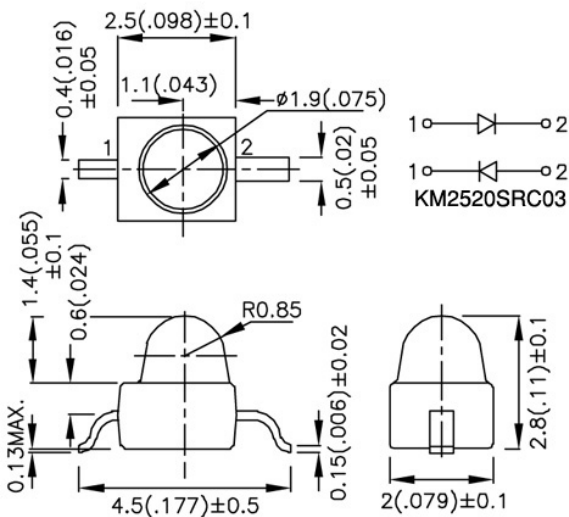

### Gull wing lead

Codice Adimpex: **OH252337-R**

LED KM2520-YD03 ASS NS GIA \*\*  
p/n:KM2520YD03

Codice Adimpex	Colore	λD (nm)	Tipo di lente	Intensità luminosa (mcd)			Angolo di visione 2θ1/2
				min.	typ.	@mA	
<b>OH252308</b> KM2520EC03	Arancio	617	water clear	20	50	20	20°
<b>OH252313</b> KM2520SECK03	Arancio	601	water clear	1000	1800	20	20°
<b>OH252319</b> KM2520ID03	Rosso	625	diffused	7	30	20	40°
<b>OH252352</b> KM2520SRC03	Rosso	640	water clear	110	600	20	20°
<b>OH252389</b> KM2520SURCK03	Rosso	630	water clear	500	1000	20	20°
<b>OH252328</b> KM2520SGD03	Verde	568	diffused	2.6	10	20	40°
<b>OH252334</b> KM2520SGC03	Verde	568	water clear	40	90	20	20°
<b>OH252335</b> KM2520CGCK03	Verde	570	water clear	400	800	20	20°
<b>OH252338</b> KM2520ZGC03	Verde	525	water clear	1900	3000	20	20°
<b>OH252341</b> KM2520ZGC-G03	Verde	525	water clear	3600	5000	20	20°
<b>OH252344</b> KM2520YD03	Giallo	588	water clear	2.6	10	20	40°
<b>OH252352</b> KM2520YC03	Giallo	588	water clear	20	50	20	20°
<b>OH252361</b> KM2520SYC03	Giallo	588	water clear	110	700	20	20°
<b>OH252362</b> KM2520SYCK03	Giallo	590	water clear	1300	2300	20	20°
<b>OH252397</b> KM2520PBC03	Blu	470	water clear	110	250	20	20°
<b>OH252395</b> KM2520QBC-D03	Blu	465	water clear	300	900	20	20°
<b>OH252415</b> KM2520QBC-G03	Blu	465	water clear	700	1300	20	20°
<b>OH252423</b> KM2520VBC-D03	Blu	470	water clear	1000	1600	20	20°

serie: **KM2520-03**