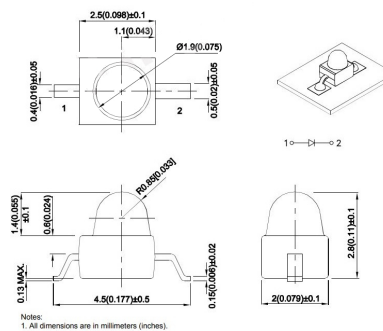

Led

LED GULL WING VERDE (570NM) TYP. 800MCD 20°

KM2520-CGCK03 800MCD 20° VER(570nm)

Codice Adimpex: **OH252335-R**

P/N: **KM2520CGCK03**

Caratteristiche Tecniche:

Corrente Led (mA):	> 20
Intensità luminosa tipica (mcd):	101-1000
Angolo visivo:	20 °
Case SMD:	2520 (2.5x2mm)
Lunghezza d'onda(nm):	570
Gamma:	Led
Alimentazione reverse:	No
Dome Lens:	Si
Montaggio:	SMD
Colore:	Verde
Tipo lente:	Water clear