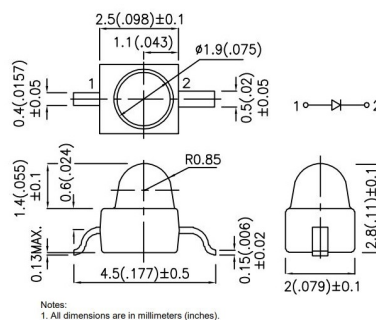

Led

**LED GULL WING VERDE (568NM) TYP. 10MCD 40°**

KM2520-SGD03 GULL 10MCD 40° VER(568nm)

Codice Adimpex: **OH252328-R**

P/N: **KM2520SGD03**

**Caratteristiche Tecniche:**

Corrente Led (mA):	> 20
Intensità luminosa tipica (mcd):	0-100
Case SMD:	2520 (2.5x2mm)
Angolo visivo:	40 °
Lunghezza d'onda(nm):	568
Tipo lente:	Diffused
Gamma:	Led
Alimentazione reverse:	No
Dome Lens:	Si
Montaggio:	SMD
Colore:	Verde