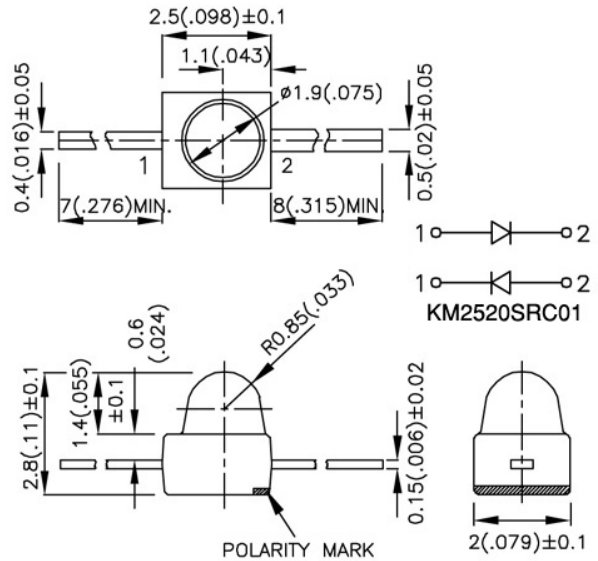

**Subminiature led**

 Codice Adimpex: **OH252037-R**

LED KM2520-YD01 ASS GIA \*

 Serie: KM2520-01  
 p/n: KM2520YD01

| Codice Adimpex            | Colore  | λD (nm) | Tipo di lente | Intensità luminosa (mcd) |      |     | Angolo di visione 201/2 |
|---------------------------|---------|---------|---------------|--------------------------|------|-----|-------------------------|
|                           |         |         |               | min.                     | typ. | @mA |                         |
| OH252025<br>KM2520EC01    | Arancio | 617     | water clear   | 20                       | 50   | 20  | 20°                     |
| OH252026<br>KM2520SECK01  | Arancio | 601     | water clear   | 1000                     | 1800 | 20  | 20°                     |
| OH252019<br>KM2520ID01    | Rosso   | 625     | diffused      | 7                        | 30   | 20  | 40°                     |
| OH252052<br>KM2520SRC01   | Rosso   | 640     | water clear   | 110                      | 600  | 20  | 20°                     |
| OH252021<br>KM2520SURCK01 | Rosso   | 630     | water clear   | 500                      | 1800 | 20  | 20°                     |
| OH252028<br>KM2520SGD01   | Verde   | 568     | diffused      | 2.6                      | 10   | 20  | 40°                     |
| OH252034<br>KM2520SGC01   | Verde   | 568     | water clear   | 40                       | 90   | 20  | 20°                     |
| OH252036<br>KM2520CGCK01  | Verde   | 570     | water clear   | 400                      | 800  | 20  | 20°                     |
| OH252038<br>KM2520ZGC01   | Verde   | 525     | water clear   | 1900                     | 3000 | 20  | 20°                     |
| OH252039<br>KM2520ZGC-G01 | Verde   | 525     | water clear   | 3600                     | 5000 | 20  | 20°                     |
| OH252041<br>KM2520YD01    | Giallo  | 588     | diffused      | 2.6                      | 10   | 20  | 40°                     |
| OH252043<br>KM2520YC01    | Giallo  | 588     | water clear   | 20                       | 50   | 20  | 20°                     |
| OH252047<br>KM2520SYCK01  | Giallo  | 590     | water clear   | 1300                     | 2300 | 20  | 20°                     |
| OH252099<br>KM2520PBC-A01 | Blu     | 470     | water clear   | 110                      | 250  | 20  | 20°                     |
| OH252105<br>KM2520QBC-D01 | Blu     | 465     | water clear   | 300                      | 900  | 20  | 20°                     |
| OH252112<br>KM2520QBC-G01 | Blu     | 465     | water clear   | 700                      | 1300 | 20  | 20°                     |
| OH252118<br>KM2520VBC-D01 | Blu     | 470     | water clear   | 1000                     | 1600 | 20  | 20°                     |