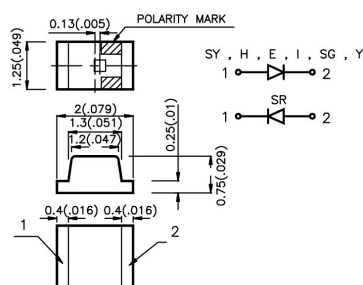

Led

LED 0805 VERDE (568NM) TYP. 0.8MCD 120°

KPT-2012LSGC 0805 0.8MCD 120° VER(568nm) #

Codice Adimpex: **OH201487-R**

P/N: **KPT-2012LSGC**

Caratteristiche Tecniche:

Corrente Led (mA):	> 20
Intensità luminosa tipica (mcd):	0-100
Case SMD:	0805 (2x1.25mm)
Angolo visivo:	120 °
Lunghezza d'onda(nm):	568
Gamma:	Led
Dome Lens:	No
Alimentazione reverse:	No
Montaggio:	SMD
Colore:	Verde
Tipo lente:	Water clear