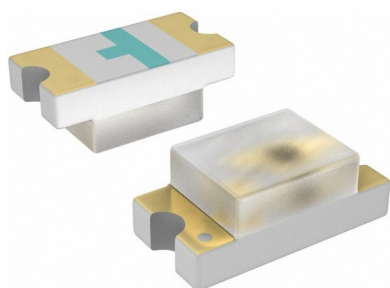

Led

LED 0805 VERDE (568NM) TYP. 0.8MCD 120°

KPT-2012LSGC 0805 0.8MCD 120° VER(568nm) #

Codice Adimpex: **OH201487-R**

P/N: **KPT-2012LSGC**

Caratteristiche Tecniche:

Corrente Led (mA):	> 20
Intensità luminosa tipica (mcd):	0-100
Case SMD:	0805 (2x1.25mm)
Angolo visivo:	120 °
Lunghezza d'onda(nm):	568
Gamma:	Led
Dome Lens:	No
Alimentazione reverse:	No
Montaggio:	SMD
Colore:	Verde
Tipo lente:	Water clear