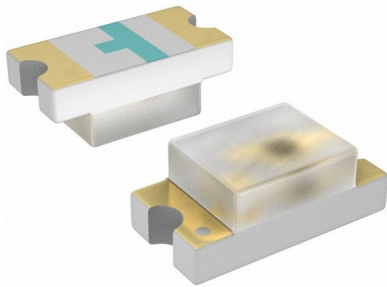

Led

LED 0805 VERDE (568NM) TYP. 70MCD 120°

KPT-2012MGC 0805 70MCDV120° VER(568nm) **

Codice Adimpex: **OH201460-R**

P/N: **KPT-2012MGC**

Caratteristiche Tecniche:

Corrente Led (mA):	> 20
Intensità luminosa tipica (mcd):	0-100
Case SMD:	0805 (2x1.25mm)
Angolo visivo:	120 °
Lunghezza d'onda(nm):	568
Gamma:	Led
Dome Lens:	No
Alimentazione reverse:	No
Montaggio:	SMD
Colore:	Verde
Tipo lente:	Water clear