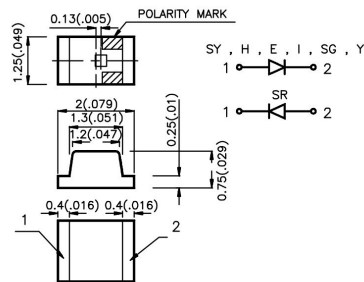

Led

LED 0805 VERDE (568NM) TYP. 70MCD 120°

KPT-2012MGC 0805 70MCDV120° VER(568nm) **

Codice Adimpex: **OH201460-R**

P/N: **KPT-2012MGC**

Caratteristiche Tecniche:

Corrente Led (mA):	> 20
Intensità luminosa tipica (mcd):	0-100
Case SMD:	0805 (2x1.25mm)
Angolo visivo:	120 °
Lunghezza d'onda(nm):	568
Gamma:	Led
Dome Lens:	No
Alimentazione reverse:	No
Montaggio:	SMD
Colore:	Verde
Tipo lente:	Water clear