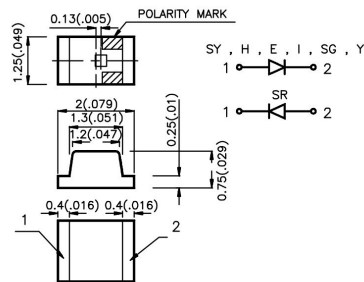

### LED 0805 VERDE (568NM) TYP. 12.5MCD 120°

KPT-2012SGC 0805 12.5MCD 120° VER(568nm)

Codice Adimpex: **OH201434-R**

P/N: **KPT-2012SGC**

### Caratteristiche Tecniche:

Corrente Led (mA):	> 20
Intensità luminosa tipica (mcd):	0-100
Case SMD:	0805 (2x1.25mm)
Angolo visivo:	120 °
Lunghezza d'onda(nm):	568
Gamma:	Led
Dome Lens:	No
Alimentazione reverse:	No
Montaggio:	SMD
Colore:	Verde
Tipo lente:	Water clear