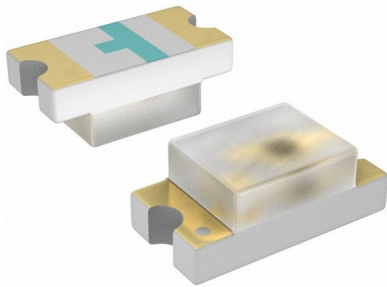

## Led

### LED 0805 VERDE (568NM) TYP. 12.5MCD 120°

KPT-2012SGC 0805 12.5MCD 120° VER(568nm)

Codice Adimpex: **OH201434-R**

P/N: **KPT-2012SGC**

### Caratteristiche Tecniche:

Corrente Led (mA):	> 20
Intensità luminosa tipica (mcd):	0-100
Case SMD:	0805 (2x1.25mm)
Angolo visivo:	120 °
Lunghezza d'onda(nm):	568
Gamma:	Led
Dome Lens:	No
Alimentazione reverse:	No
Montaggio:	SMD
Colore:	Verde
Tipo lente:	Water clear