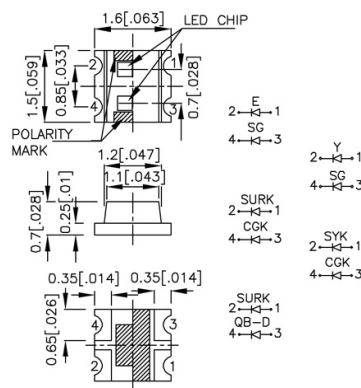

**Led**

**LED MULTICOLOR 0606 ROSSO-VERDE (630-570NM) TYP. 80-50MCD 120°**

KPTB-1615SURK-CGKC 0606 120° ROS-VER(630-570nm)

Codice Adimpex: **OH161578-R**

P/N: **KPTB-1615SURKCGKC**

**Caratteristiche Tecniche:**

Case SMD:	0606 (1.6x1.25mm)
Corrente Led (mA):	10-20
Angolo visivo:	120 °
Lunghezza d'onda(nm):	630-570
Intensità luminosa tipica (mcd):	Bi e Multicolor
Gamma:	Led BI e MULTICOLOR
Dome Lens:	No
Alimentazione reverse:	No
Colore:	Rosso - Verde
Montaggio:	SMD
Tipo lente:	Water clear