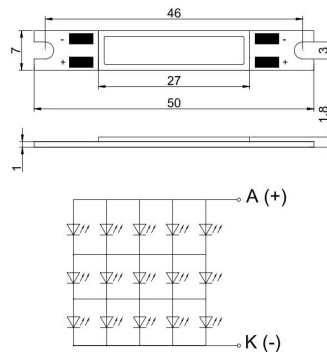

Led

POWER LIGHT BAR 5W BIANCO (10000K) TYP. 82760MCD 120°

HL-LB001D20W-5B5C3 BAR 82.7C 120° D BIA(10000K)**

Codice Adimpex: **OFA75001-R**

P/N: **HL-LB001D20W-5B5C3**

Notes:
1. All dimension units are millimeters

Caratteristiche Tecniche:

Corrente Led (mA):	> 20
Intensità luminosa tipica (mcd):	>5001
Angolo visivo:	120 °
Case SMD:	BAR / 50x7 H1.8mm
Colore:	Bianco freddo
Tipo lente:	Diffused
Dome Lens:	No
Alimentazione reverse:	No
Gamma:	Power Led
Montaggio:	SMD