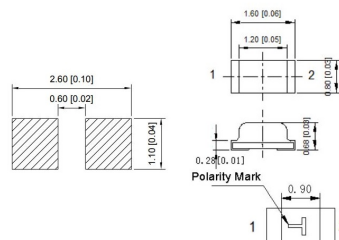

Led

LED 0603 VERDE (578NM) TYP. 0.07CD 130°

HL-PST-1608S11GC 0603 70MCD 130° VER(573nm)

Codice Adimpex: **OFA49055-R**

P/N: **HL-PST-1608S11GC**

Caratteristiche Tecniche:

Intensità luminosa tipica (mcd):	0-100
Case SMD:	0603 (1.6x0.6mm)
Corrente Led (mA):	10-20
Angolo visivo:	130 °
Lunghezza d'onda(nm):	578
Gamma:	Led
Dome Lens:	No
Alimentazione reverse:	No
Montaggio:	SMD
Colore:	Verde
Tipo lente:	Water clear