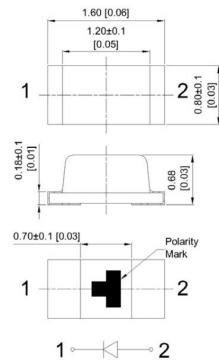

Led
LED 0603 BIANCO (3200K) TYP. 0.7CD 130°

HL-PST-1608H233W 0603 700MCD 130° B(3200K)

 Codice Adimpex: **OFA49045-R**

 P/N: **HL-PST-1608H233W(3200K)**

Dimensions

Caratteristiche Tecniche:

Case SMD:	0603 (1.6x0.6mm)
Intensità luminosa tipica (mcd):	101-1000
Corrente Led (mA):	10-20
Angolo visivo:	130 °
Colore:	Bianco caldo
Tipo lente:	Diffused
Gamma:	Led
Dome Lens:	No
Alimentazione reverse:	No
Montaggio:	SMD