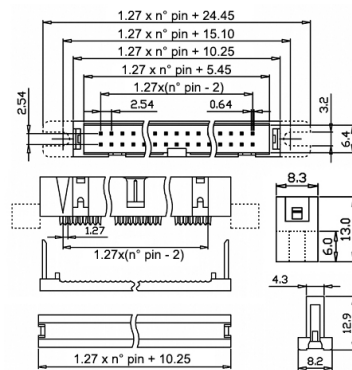

Connettori IDC

IDC MASCHIO VOLANTE PASSO 2.54MM 40P SENZA ORECCHIETTE

C.IDCms2.54 3810-40S0NGN01UL**

Codice Adimpex: **NWH11540**

P/N: **3810-40S0NGN01**

Caratteristiche Tecniche:

<i>Passo:</i>	<i>2.54 mm</i>
<i>Pin totali:</i>	<i>40</i>
<i>Colore:</i>	<i>Grigio</i>
<i>Tipologia:</i>	<i>Maschio</i>
<i>Orientamento:</i>	<i>Verticale</i>
<i>Montaggio:</i>	<i>Volante</i>