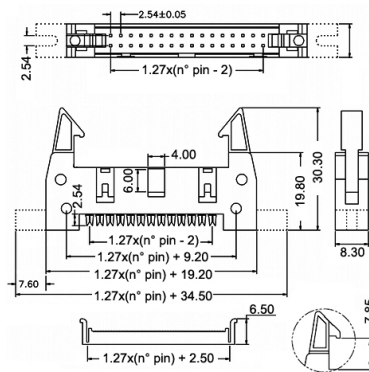

### Connettori IDC

## IDC MASCHIO VOLANTE CON ESTRATTORI PASSO 2.54MM 40P CON ORECCHIETTE

C.IDCms2.54 3820-40S0WGL01 L+E UL\*

Codice Adimpex: **NWH11440**

P/N: **3820-40S0WGL01**

### Caratteristiche Tecniche:

Passo:	2.54 mm
Pin totali:	40
Colore:	Grigio
Tipologia:	Maschio con estrattori
Orientamento:	Verticale
Montaggio:	Volante